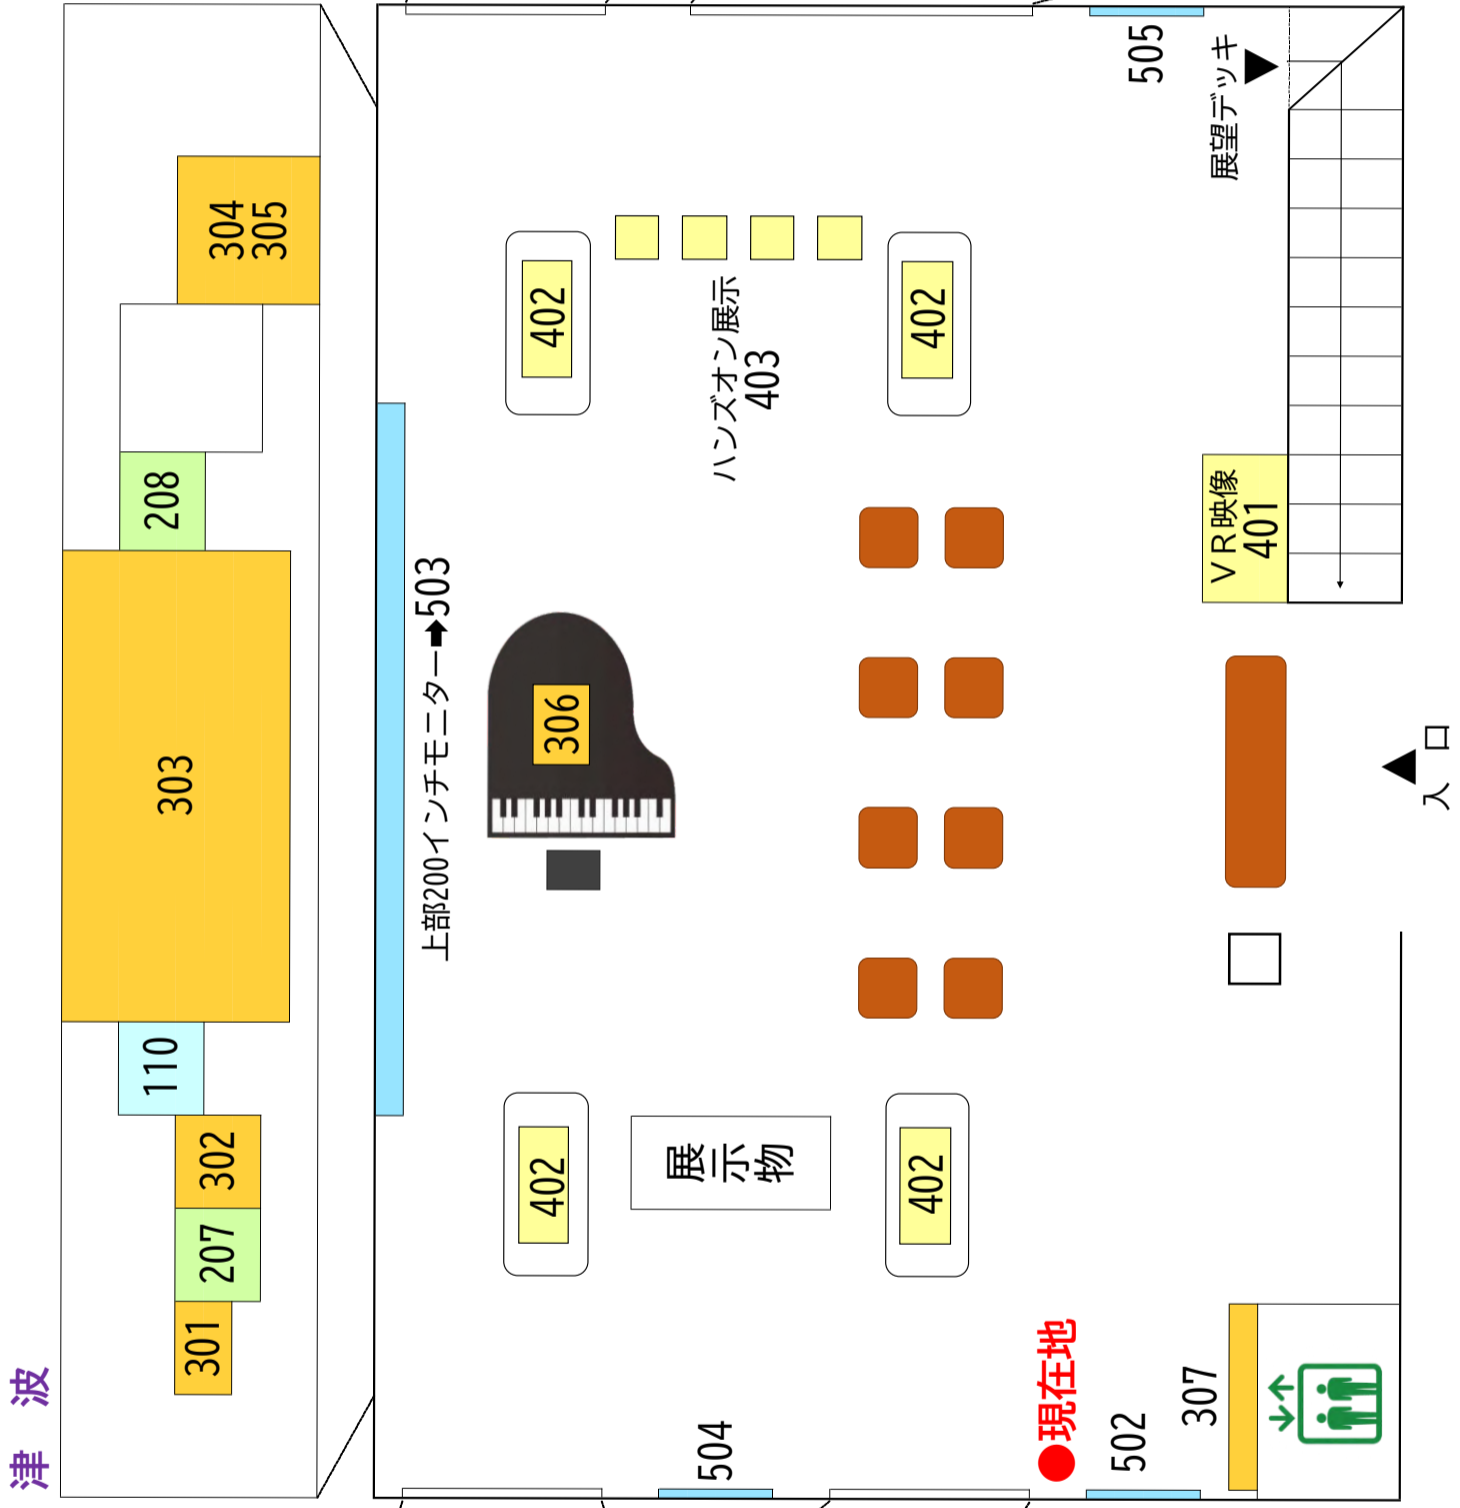

120

※2 このマークを
チェック!

アプリの使い方

- ① “ご自分のスマートフォンにアプリをダウンロード(※1)”
または“当館所有のアプリダウンロード済みタブレットを用意
(お貸ししますのでお申し出ください)”
- ② アプリを開く
- ③ “地図”や“キーワード”などから、「みらい館」を選択
- ④ 施設のプロフィールが表示される
- ⑤ 展示物の解説を表示
 - ⑤-1 解説を知りたい展示物に貼付されている番号(※2)を
確認し、「ガイド」→番号入力→決定
 - ⑤-2 「リスト」に表示される展示物タイトル一覧から、
解説を知りたい展示物を選択

TEL : 0246-38-4894

【ポケット学芸員 番号案内図】

解説を見たい！
聴きたい！

展示物の番号を
アプリで
CHECK★

FREE Wi-Fi

SSID : miraikan02
PASS : usuiso0002

無料Wi-Fiご利用いただけます

原発事故と避難

復旧

101	102	105	106	107
201	202	203	204	
103	104			

写真パネル

説明パネル

現物展示

体験型展示

映像