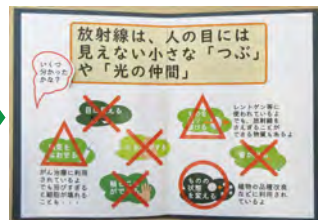

いわき震災伝承みらい館 第二展示室

内 容

パネル展示

原発の仕組みから事故発生、廃炉に向けた取り組みなどについて、写真やイラスト付きのパネルで説明します。より理解しやすいよう、専門的な説明を、やさしい言葉とイラストで解説するサブパネルも併せて展示します。

ハンズオン展示

原発や放射線などに対する素朴な疑問を、クイズ形式で考えてもらうハンズオン展示を行います。

福島第一原子力発電所ってどんな発電所？

事故後の福島第一原子力発電所を巡る課題は？